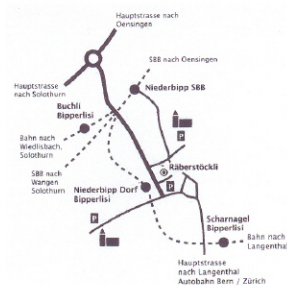

Bilderausstellung Ueli Dolder, Eggiwil

im Räberstöckli in Niederbipp

Die Ausstellung dauert vom

Samstag, 19. Mai bis Sonntag, 3. Juni 2007

Vernissage

Samstag, 19. Mai 2007, 14 – 17 Uhr

Musikalische Umrahmung mit
Christine Feller und Thomas Burkhalter, Querflöten
Musik aus Mozarts Zauberflöte

Öffnungszeiten

Samstag / Sonntag jeweils 14 – 18 Uhr

UELI DOLDER

Bilderausstellung im Räberstöckli in Niederbipp